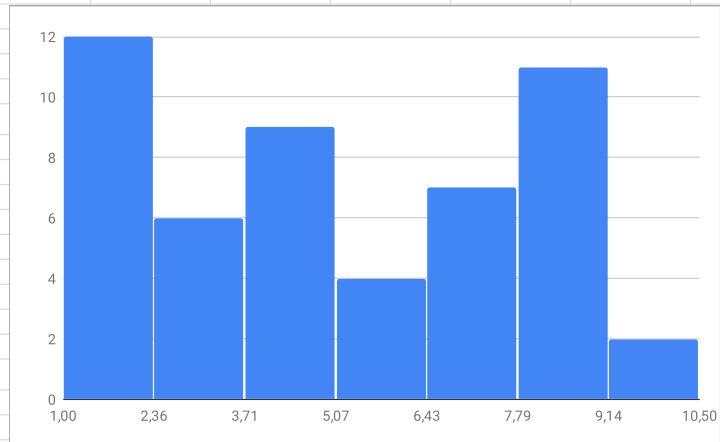

LF			
Caixa	Nb	/all	/expr
TODAS	51		
NA	0	0%	
INVÁLIDA	4	8%	
A	38	75%	81%
B	8	16%	17%
C	0	0%	0%
D	0	0%	0%
E	1	2%	2%

TVI			
Caixa	Nb	/all	/expr
TODAS	51		
NA	0	0%	
INVÁLIDA	0	0%	
A	13	25%	25%
B	7	14%	14%
C	6	12%	12%
D	25	49%	49%

TVM			
Caixa	Nb	/all	/expr
TODAS	51		
NA	1	2%	
INVÁLIDA	1	2%	
A	18	35%	37%
B	11	22%	22%
C	20	39%	41%
D	0	0%	0%

arredonda			
Caixa	Nb	/all	/expr
TODAS	51		
NA	0	0%	
INVÁLIDA	1	2%	
A	32	63%	64%
B	5	10%	10%
C	8	16%	16%
D	2	4%	4%
E	3	6%	6%

banana			
Caixa	Nb	/all	/expr
TODAS	51		
NA	0	0%	
INVÁLIDA	0	0%	
A	15	29%	29%
B	4	8%	8%
C	1	2%	2%
D	2	4%	4%
E	29	57%	57%

igual			
Caixa	Nb	/all	/expr
TODAS	51		
NA	0	0%	
INVÁLIDA	0	0%	
A	26	51%	51%
B	1	2%	2%
C	0	0%	0%
D	1	2%	2%
E	23	45%	45%

joazinho			
Caixa	Nb	/all	/expr
TODAS	51		
NA	0	0%	
INVÁLIDA	3	6%	
A	18	35%	38%
B	17	33%	35%
C	10	20%	21%
D	3	6%	6%

prod			
Caixa	Nb	/all	/expr
TODAS	51		
NA	0	0%	
INVÁLIDA	3	6%	
A	18	35%	38%
B	17	33%	35%
C	10	20%	21%
D	3	6%	6%