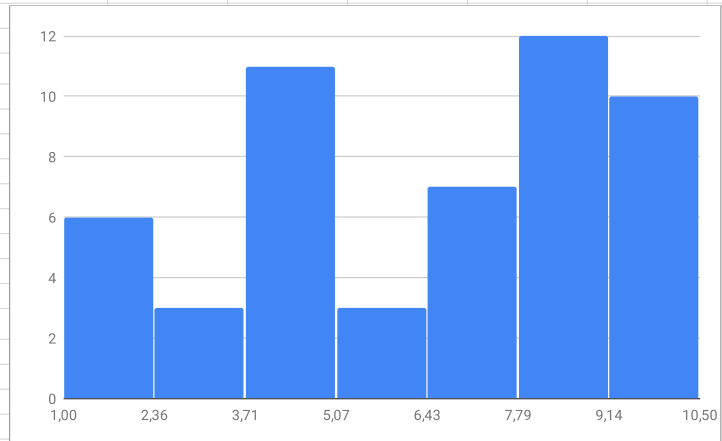

LF			
Caixa	Nb	/all	/expr
TODAS	52		
NA	0	0%	
INVÁLIDA	0	0%	
A	49	94%	94%
B	0	0%	0%
C	3	6%	6%
D	0	0%	0%

TVI			
Caixa	Nb	/all	/expr
TODAS	52		
NA	0	0%	
INVÁLIDA	1	2%	
A	23	44%	45%
B	3	6%	6%
C	7	13%	14%
D	18	35%	35%

TVM			
Caixa	Nb	/all	/expr
TODAS	52		
NA	1	2%	
INVÁLIDA	0	0%	
A	29	56%	57%
B	10	19%	20%
C	12	23%	24%
D	0	0%	0%

arredonda			
Caixa	Nb	/all	/expr
TODAS	52		
NA	0	0%	
INVÁLIDA	4	8%	
A	38	73%	79%
B	3	6%	6%
C	4	8%	8%
D	2	4%	4%
E	1	2%	2%

banana			
Caixa	Nb	/all	/expr
TODAS	52		
NA	0	0%	
INVÁLIDA	0	0%	
A	8	15%	15%
B	1	2%	2%
C	3	6%	6%
D	5	10%	10%
E	35	67%	67%

igual			
Caixa	Nb	/all	/expr
TODAS	52		
NA	0	0%	
INVÁLIDA	0	0%	
A	19	37%	37%
B	5	10%	10%
C	2	4%	4%
D	0	0%	0%
E	26	50%	50%

joazinho			
Caixa	Nb	/all	/expr
TODAS	52		
NA	0	0%	
INVÁLIDA	0	0%	
A	27	52%	52%
B	14	27%	27%
C	8	15%	15%
D	3	6%	6%

prod			
Caixa	Nb	/all	/expr
TODAS	52		

NA	0	0%								
INVÁLIDA	0	0%								
A	37	71%	71%							
B	6	12%	12%							
C	6	12%	12%							
D	1	2%	2%							
E	2	4%	4%							